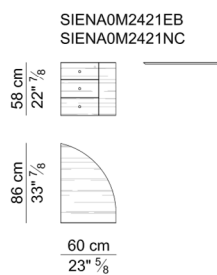

CASSETTIERE FISSE – FIXED PEDESTALS