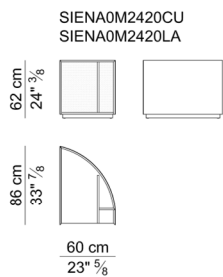

CASSETTIERE FISSE – FIXED PEDESTALS