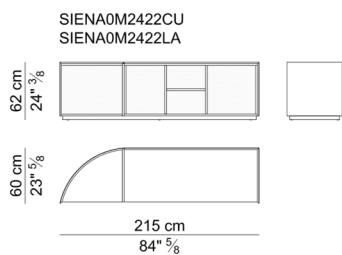

MOBILI ALLUNGO E RELATIVI PANNELLI – SIDEBORD CABINETS AND ITS RELATIVE PANELS