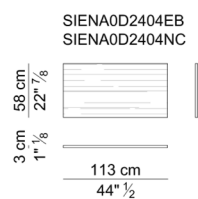

PANNELLI DI CORTESIA – MODESTY PANELS