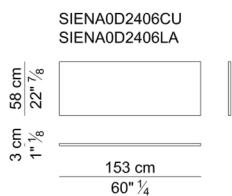

PANNELLI DI CORTESIA – MODESTY PANELS