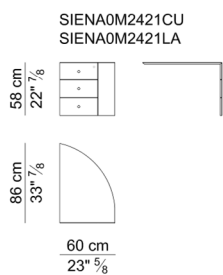

CASSETTIERE FISSE – FIXED PEDESTALS