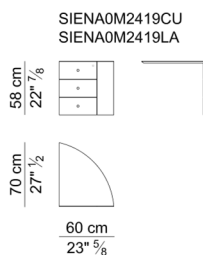

CASSETTIERA FISSA PER SCRIVANIE HOME-OFFICE PROFONDE CM. 80 – FIXED PEDESTAL FOR HOME-OFFICE DESKS 80 CM. DEEP

SCRIVANIE PROFONDE CM. 120 – DESKS 120 CM. DEEP

GAMBA PER SCRIVANIE PROFONDE CM. 120 – LEG FOR DESKS DEEP 120 CM.