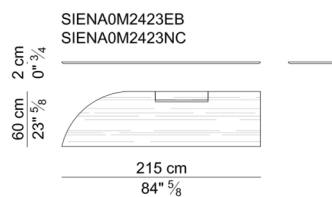

MOBILI ALLUNGO E RELATIVI PANNELLI – SIDEBORD CABINETS AND ITS RELATIVE PANELS