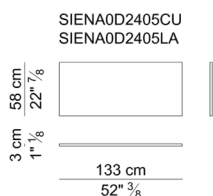

PANNELLI DI CORTESIA – MODESTY PANELS