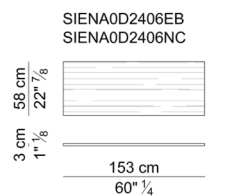

PANNELLI DI CORTESIA – MODESTY PANELS