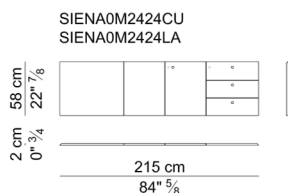

MOBILI ALLUNGO E RELATIVI PANNELLI – SIDEBORD CABINETS AND ITS RELATIVE PANELS